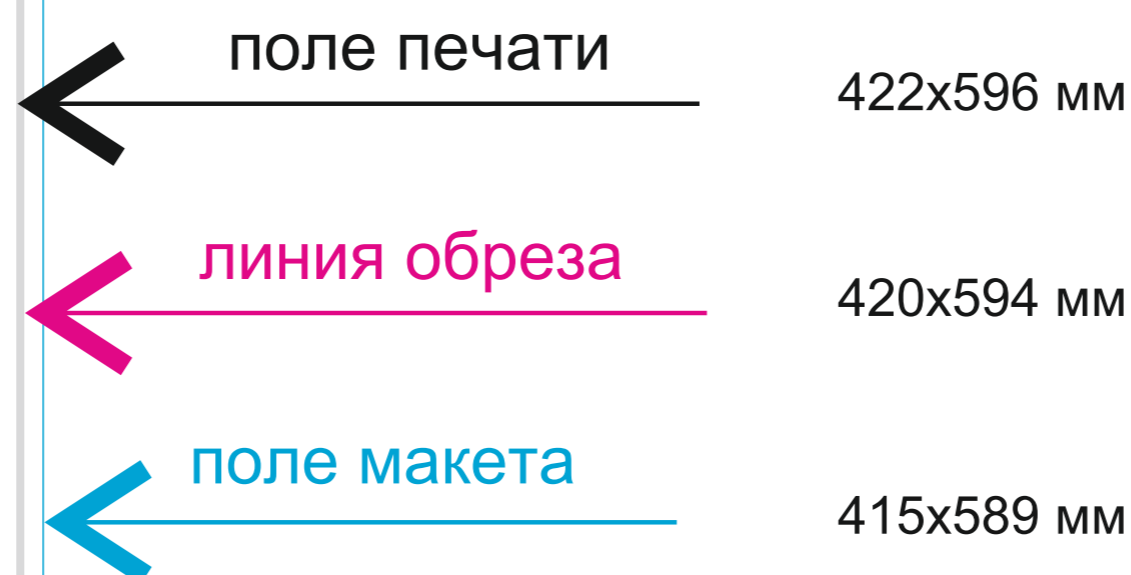

## 420x594 мм

Обозначения:

**Черная рамка** – формат файла листовки

**Пурпурная рамка** – обрезной (окончательный) формат изделия

**Синяя рамка** – поле до текста.

Все значимые элементы должны помещаться внутри синей рамки, фон и иллюстрации «навылет» должны доходить до черной рамки.

1 мм

1 мм

## 297x420 мм

Обозначения: